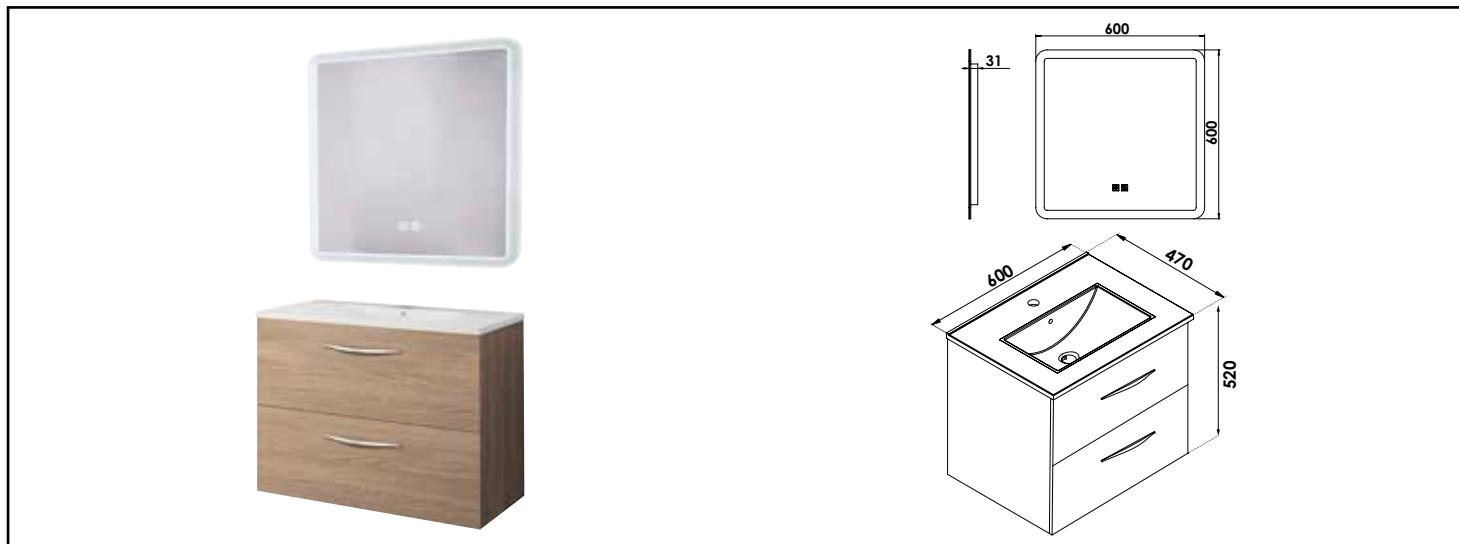

Référence : 402112005

MEUBLE SUSP DUBAÏ AVEC MIROIR LED ATHENES - LARG 60 CM - FINITION : CÉSURÉ

DÉCOUVREZ LA NOUVELLE GAMME DE MEUBLES DUBAÏ AVEC UN PLAN VASQUE EN CÉRAMIQUE BLANCHE, ALLIANT CLASSE ET SOBRIÉTÉ. ASSOCIÉ AVEC LE MIROIR ÉCLAIRANT ATHÈNES, DOTÉ D'UN ÉCLAIRAGE AJUSTABLE EN LUMINOSITÉ ET EN COULEUR, AINSI QUE D'UNE FONCTION ANTI-BUÉE INTÉGRÉE.